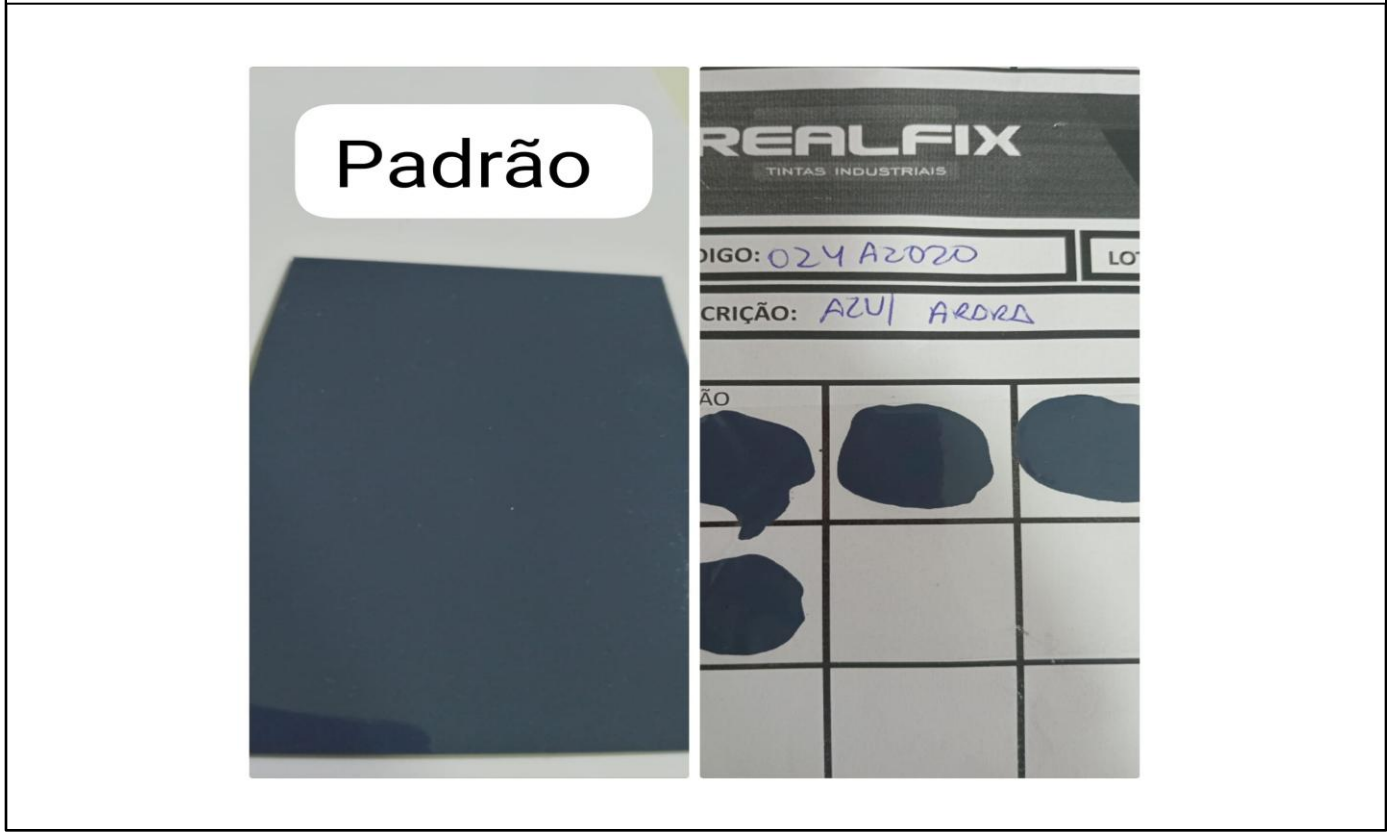

	RELATÓRIO DE ENSAIOS RO's	DATA	08/05/2026
		RO	982/26

CLIENTE	IDEROL EQUIPAMENTOS RODOVIARIOS LTDA EPP		
Descrição do Produto	REALTHANE 24 AZUL ARARA IDEROL - REF.:18		
Código do Produto	024AZ020.80	Lote:	002/26

Descrição da Reclamação

cliente alega que a tinta está fora de cor - lote 002/26 catalisador 030CT703.83 lotes 102/25 n usou diluente.

PLANOS DE ENSAIOS

Nº DO ITEM	LOTE	ENSAIO	ESPECIFICAÇÃO	METODO	LOCAL DE ANALISE	DATA DE PINTURA	DATA DE INICIO DOS TESTES	DATA DO TERMINO DOS TESTES	RESULTADO OK	RESULTADO NOK
1	002/26	COR	-	VISUAL	RELFIX TINTAS	07/05/2026	07//05/2026	08/05/2026	x	

Cor lote 002/26

Conclusão: Ao analisar as evidencias do tintométrico comparado ao padrão, não foi observado divergência na tonalidade conforme mencionado na reclamação.

Segundo as análises concluímos como IMPROCEDENTE reclamação.