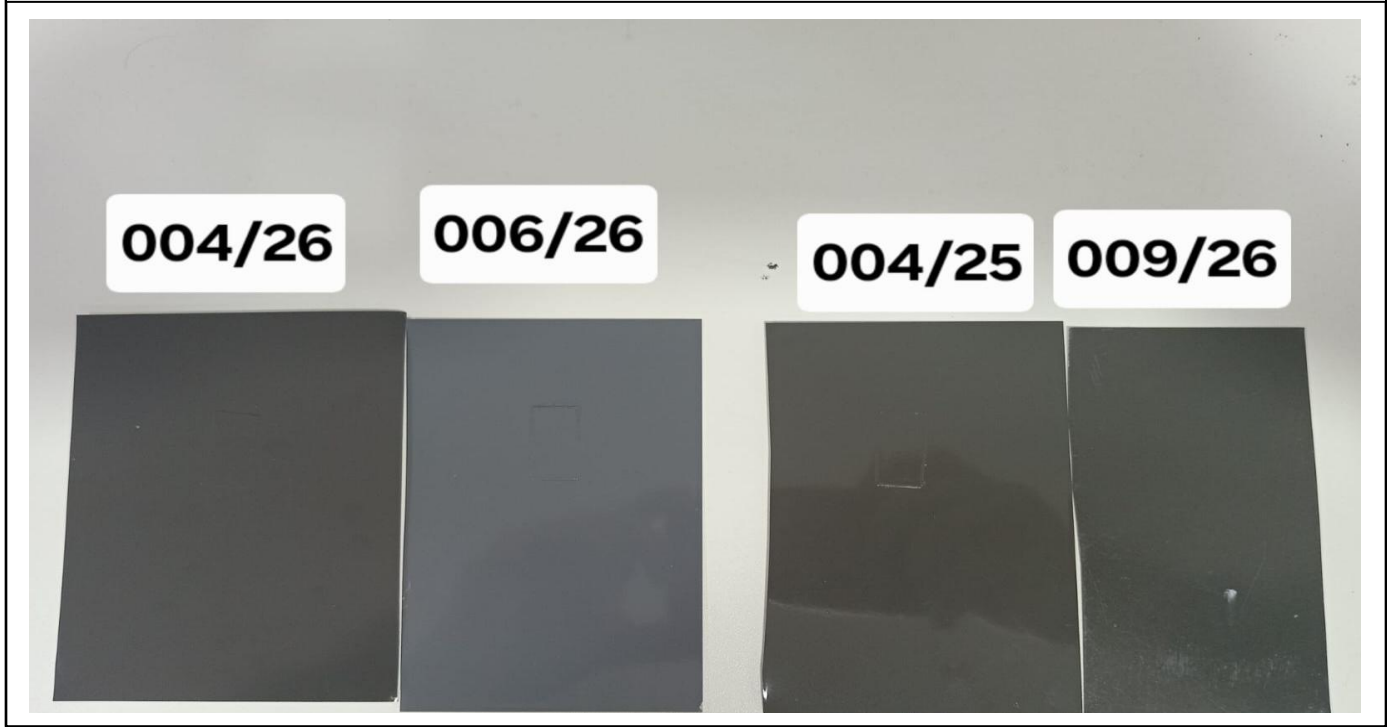

	RELATÓRIO DE ENSAIOS RO's	DATA	06/05/2026
		RO	977/26

CLIENTE	DISTRIBUIDORA TINTAS ANAZATTI LTDA ME		
Descrição do Produto	REALVIT 600 DF CINZA ESCURO BC SB		
Código do Produto	600CZ017.82	Lote:	006/26

Descrição da Reclamação

Conforme foto, cliente alega MUITA diferença de cor entre lotes 004/26 (LOTE ANTIGO) e lote NOVO 006/26 (errado), é o mesmo problema que deu na BOXCAR 957. Aguardamos, pois, temos material em estoque com o mesmo lote. Também em nosso estoque temos os lotes abaixo, favor verificar se eles estão dentro do lote!
 Lotes: 009/26 - 12, 006/26 - 10, 004/25 - 1

Cor lote 006/26

Conclusão: Ao analisar as retenções dos lotes mencionados, foi observado divergência de tonalidade nos lotes 006/26 e 007/26, os demais seguem conforme padrão.

Segundo as análises concluímos como PROCEDENTE a reclamação.